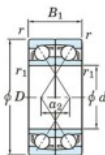

## Roulement à bille simple rangée 7201-DF-JTEKT - 7201-DF-JTEKT

<https://www.123roulement.ch/roulement-palier/roulement-bille/simple-rangee/7201-df-jtekt>

Boundary dimensions

Angular ball bearings Face to face (DF)

Bearing No.	Boundary dimensions(mm)					Basic load ratings(kN)		Fatigue load limit(kN) SU	factor	Limiting speeds(min-1) Grease lub.
	d	D	B	r1(min)	r1(max)	C <sub>r</sub>	C <sub>0r</sub>			
7201DF	12	32	20	0.6	0.3	16.2	8.05	0.62	-	17000

### CARACTÉRISTIQUES PRODUIT

Marque	JTEKT
N° Ean13	4549250317248
Diam. intérieur	12 mm
Diam. extérieur	32 mm
Epaisseur	20 mm
Vitesse limite	17000 rpm
Charge dynamique	16.2 kN
Charge statique	8.05 kN
Conditionnement	1