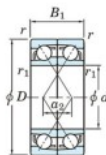

Roulement à bille simple rangée 7201-DF-JTEKT - 7201-DF-JTEKT

<https://www.123roulement.ch/roulement-palier/roulement-bille/simple-rangee/7201-df-jtekt>

Boundary dimensions

Angular ball bearings Face to face (DF)

Bearing No.	Boundary dimensions(mm)					Basic load ratings(kN)		Fatigue load limit(kN)	factor	Limiting speeds(min-1)
	d	D	B	r1(min)	r2(min)	C _r	C _{0r}			
7201DF	12	32	20	0.6	0.3	16.2	8.05	0.62	-	17000

CARACTÉRISTIQUES PRODUIT

Marque	JTEKT
N° Ean13	4549250317248
Diam. intérieur	12 mm
Diam. extérieur	32 mm
Epaisseur	20 mm
Vitesse limite	17000 rpm
Charge dynamique	16.2 kN
Charge statique	8.05 kN
Conditionnement	1