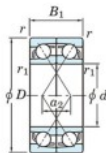

Roulement à bille simple rangée 7202-BDF-JTEKT - 7202-BDF-JTEKT

<https://www.123roulement.ch/roulement-palier/roulement-bille/simple-rangee/7202-bdf-jtekt>

Boundary dimensions

Angular ball bearings Face to face (DF)

Bearing No.	Boundary dimensions(mm)					Basic load ratings(kN)		Fatigue load limit(kN)	factor	Limiting speeds(min-1)
	d	D	B	r1(mm)	r1(mm)	Cr	Cor			
7202BDF	15	35	22	0.6	0.3	15.1	7.85	0.52	-	11000

CARACTÉRISTIQUES PRODUIT