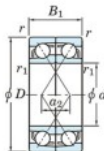

Roulement à bille simple rangée 7203-BDF-JTEKT - 7203-BDF-JTEKT

<https://www.123roulement.ch/roulement-palier/roulement-bille/simple-rangee/7203-bdf-jtekt>

Boundary dimensions

Angular ball bearings Face to face (DF)

Bearing No.	Boundary dimensions(mm)					Basic load ratings(kN)		Fatigue load limit(kN)		factor f0	Limiting speeds(min-1) Grease lub.
	d	D	B	r(min)	r1(min)	Cr	C0r	C0r	C0r		
7203BDF	17	40	24	0.6	0.3	19	10.1	0.66	-	-	9600

CARACTÉRISTIQUES PRODUIT

Marque	JTEKT
N° Ean13	4549250192807
Diam. intérieur	17 mm
Diam. extérieur	40 mm
Epaisseur	24 mm
Vitesse limite	9600 rpm
Charge dynamique	19 kN
Charge statique	10.1 kN
Conditionnement	1