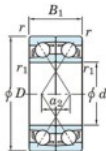

## Roulement à bille simple rangée 7203-DF-JTEKT - 7203-DF-JTEKT

<https://www.123roulement.ch/roulement-palier/roulement-bille/simple-rangee/7203-df-jtekt>

Boundary dimensions

Angular ball bearings Face to face (DF)

Bearing No.	Boundary dimensions(mm)					Basic load ratings(kN)		Fatigue load limit(kN) C <sub>u</sub>	factor f <sub>0</sub>	Limiting speeds(min-1) Grease lub.
	d	D	B	r(min)	r1(min)	C <sub>r</sub>	C <sub>0r</sub>			
7203DF	17	40	24	0.6	0.3	20.6	11	0.77	-	13000

### CARACTÉRISTIQUES PRODUIT

Marque	JTEKT
N° Ean13	4549250192951
Diam. intérieur	17 mm
Diam. intérieur	0.669" inch
Diam. extérieur	40 mm
Diam. extérieur	1.575" inch
Epaisseur	24 mm
Epaisseur	0.945" inch
Vitesse limite	13000 rpm
Charge dynamique	20.6 kN
Charge statique	11 kN
Conditionnement	1