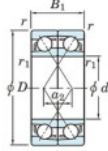

## Roulement à bille simple rangée 7203-DF-JTEKT - 7203-DF-JTEKT

<https://www.123roulement.ch/roulement-palier/roulement-bille/simple-rangee/7203-df-jtekt>

Boundary dimensions

Angular ball bearings Face to face (DF)

Bearing No.	Boundary dimensions(mm)					Basic load ratings(kN)		Fatigue load limit(kN) C <sub>u</sub>	factor f <sub>0</sub>	Limiting speeds(min-1) Grease lub.
	d	D	B	r1(min)	r1(max)	C <sub>r</sub>	C <sub>0r</sub>			
7203DF	17	40	24	0.6	0.3	20.6	11	0.77	-	13000

### CARACTÉRISTIQUES PRODUIT

Marque	JTEKT
N° Ean13	4549250192951
Diam. intérieur	17 mm
Diam. intérieur	0.669" inch
Diam. extérieur	40 mm
Diam. extérieur	1.575" inch
Epaisseur	24 mm
Epaisseur	0.945" inch
Vitesse limite	13000 rpm
Charge dynamique	20.6 kN
Charge statique	11 kN
Conditionnement	1