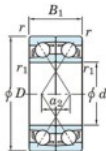

## Roulement à bille simple rangée 7203-DF-JTEKT - 7203-DF-JTEKT

<https://www.123roulement.ch/roulement-palier/roulement-bille/simple-rangee/7203-df-jtekt>

Boundary dimensions

Angular ball bearings Face to face (DF)

Bearing No.	Boundary dimensions(mm)					Basic load ratings(kN)		Fatigue load limit(kN)	factor	Limiting speeds(min-1)
	d	D	B	r(min)	r1(min)	Cr	Cor	Cu	f0	Grease lub.
7203DF	17	40	24	0.6	0.3	20.6	11	0.77	-	13000

### CARACTÉRISTIQUES PRODUIT

Marque	JTEKT
N° Ean13	4549250192951
Diam. intérieur	17 mm
Diam. intérieur	0.669" inch
Diam. extérieur	40 mm
Diam. extérieur	1.575" inch
Epaisseur	24 mm
Epaisseur	0.945" inch
Vitesse limite	13000 rpm
Charge dynamique	20.6 kN
Charge statique	11 kN
Conditionnement	1