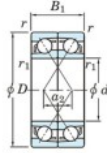

## Roulement à bille simple rangée 7203-DF-JTEKT - 7203-DF-JTEKT

<https://www.123roulement.ch/roulement-palier/roulement-bille/simple-rangee/7203-df-jtekt>

Boundary dimensions

Angular ball bearings Face to face (DF)

Bearing No.	Boundary dimensions(mm)					Basic load ratings(kN)		Fatigue load limit(kN) C <sub>u</sub>	factor f <sub>0</sub>	Limiting speeds(min-1) Grease lub.
	d	D	B	r(min)	r1(min)	C <sub>r</sub>	C <sub>0r</sub>			
7203DF	17	40	24	0.6	0.3	20.6	11	0.77	-	13000

### CARACTÉRISTIQUES PRODUIT

Marque	JTEKT
N° Ean13	4549250192951
Diam. intérieur	17 mm
Diam. intérieur	0.669" inch
Diam. extérieur	40 mm
Diam. extérieur	1.575" inch
Epaisseur	24 mm
Epaisseur	0.945" inch
Vitesse limite	13000 rpm
Charge dynamique	20.6 kN
Charge statique	11 kN
Conditionnement	1