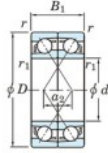

Roulement à bille simple rangée 7203-DF-JTEKT - 7203-DF-JTEKT

<https://www.123roulement.ch/roulement-palier/roulement-bille/simple-rangee/7203-df-jtekt>

Boundary dimensions

Angular ball bearings Face to face (DF)

Bearing No.	Boundary dimensions(mm)					Basic load ratings(kN)		Fatigue load limit(kN)	factor	Limiting speeds(min-1)
	d	D	B	r1(min)	r1(max)	Cr	Cor	Cu	f0	Grease lub.
7203DF	17	40	24	0.6	0.3	20.6	11	0.77	-	13000

CARACTÉRISTIQUES PRODUIT

Marque	JTEKT
N° Ean13	4549250192951
Diam. intérieur	17 mm
Diam. intérieur	0.669" inch
Diam. extérieur	40 mm
Diam. extérieur	1.575" inch
Epaisseur	24 mm
Epaisseur	0.945" inch
Vitesse limite	13000 rpm
Charge dynamique	20.6 kN
Charge statique	11 kN
Conditionnement	1