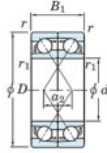

## Roulement à bille simple rangée 7203-DF-JTEKT - 7203-DF-JTEKT

<https://www.123roulement.ch/roulement-palier/roulement-bille/simple-rangee/7203-df-jtekt>

Boundary dimensions

Angular ball bearings Face to face (DF)

Bearing No.	Boundary dimensions(mm)					Basic load ratings(kN)		Fatigue load limit(kN)	factor	Limiting speeds(min-1)
	d	D	B	r(min)	r1(min)	Cr	Cor	Cu	f0	Grease lub.
7203DF	17	40	24	0.6	0.3	20.6	11	0.77	-	13000

## CARACTÉRISTIQUES PRODUIT

Marque	JTEKT
N° Ean13	4549250192951
Diam. intérieur	17 mm
Diam. intérieur	0.669" inch
Diam. extérieur	40 mm
Diam. extérieur	1.575" inch
Epaisseur	24 mm
Epaisseur	0.945" inch
Vitesse limite	13000 rpm
Charge dynamique	20.6 kN
Charge statique	11 kN
Conditionnement	1