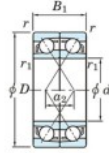

Roulement à bille simple rangée 7203-DF-JTEKT - 7203-DF-JTEKT

<https://www.123roulement.ch/roulement-palier/roulement-bille/simple-rangee/7203-df-jtekt>

Boundary dimensions

Angular ball bearings Face to face (DF)

Bearing No.	Boundary dimensions(mm)					Basic load ratings(kN)		Fatigue load limit(kN)	factor	Limiting speeds(min-1)
	d	D	B	r(min)	r1(min)	Cr	Cor	Cu	f0	Grease lub.
7203DF	17	40	24	0.6	0.3	20.6	11	0.77	-	13000

CARACTÉRISTIQUES PRODUIT

Marque	JTEKT
N° Ean13	4549250192951
Diam. intérieur	17 mm
Diam. intérieur	0.669" inch
Diam. extérieur	40 mm
Diam. extérieur	1.575" inch
Epaisseur	24 mm
Epaisseur	0.945" inch
Vitesse limite	13000 rpm
Charge dynamique	20.6 kN
Charge statique	11 kN
Conditionnement	1