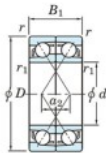

Roulement à bille simple rangée 7203-DF-JTEKT - 7203-DF-JTEKT

<https://www.123roulement.ch/roulement-palier/roulement-bille/simple-rangee/7203-df-jtekt>

Boundary dimensions

Angular ball bearings Face to face (DF)

Bearing No.	Boundary dimensions(mm)					Basic load ratings(kN)		Fatigue load limit(kN)	factor	Limiting speeds(min-1)
	d	D	B	r(min)	r1(min)	Cr	Cor	Cu	f0	Grease lub.
7203DF	17	40	24	0.6	0.3	20.6	11	0.77	-	13000

CARACTÉRISTIQUES PRODUIT

Marque	JTEKT
N° Ean13	4549250192951
Diam. intérieur	17 mm
Diam. intérieur	0.669" inch
Diam. extérieur	40 mm
Diam. extérieur	1.575" inch
Epaisseur	24 mm
Epaisseur	0.945" inch
Vitesse limite	13000 rpm
Charge dynamique	20.6 kN
Charge statique	11 kN
Conditionnement	1