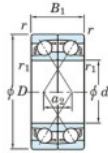

## Roulement à bille simple rangée 7203-DF-JTEKT - 7203-DF-JTEKT

<https://www.123roulement.ch/roulement-palier/roulement-bille/simple-rangee/7203-df-jtekt>

Boundary dimensions

Angular ball bearings Face to face (DF)

Bearing No.	Boundary dimensions(mm)					Basic load ratings(kN)		Fatigue load limit(kN) C <sub>u</sub>	factor f <sub>0</sub>	Limiting speeds(min-1) Grease lub.
	d	D	B	r(min)	r1(min)	C <sub>r</sub>	C <sub>0r</sub>			
7203DF	17	40	24	0.6	0.3	20.6	11	0.77	-	13000

### CARACTÉRISTIQUES PRODUIT

Marque	JTEKT
N° Ean13	4549250192951
Diam. intérieur	17 mm
Diam. intérieur	0.669" inch
Diam. extérieur	40 mm
Diam. extérieur	1.575" inch
Epaisseur	24 mm
Epaisseur	0.945" inch
Vitesse limite	13000 rpm
Charge dynamique	20.6 kN
Charge statique	11 kN
Conditionnement	1