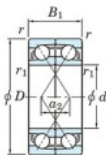

Roulement à bille simple rangée 7203-CDF-JTEKT - 7203-CDF-JTEKT

<https://www.123roulement.ch/roulement-palier/roulement-bille/simple-rangee/7203-cdf-jtekt>

Boundary dimensions

Angular ball bearings Face to face (DF)

Bearing No.	Boundary dimensions(mm)					Basic load ratings(kN)		Fatigue load limit(kN)	factor	Limiting speeds(min-1)
	d	D	B	r1(mm)	r2(mm)	Cr	C0r			
7203CDF	17	40	24	0.6	0.3	22.1	11.8	0.88	13.4	18000

CARACTÉRISTIQUES PRODUIT