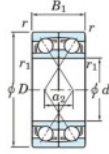

## Roulement à bille simple rangée 7204-BDF-JTEKT - 7204-BDF-JTEKT

<https://www.123roulement.ch/roulement-palier/roulement-bille/simple-rangee/7204-bdf-jtekt>

Boundary dimensions

Angular ball bearings Face to face (DF)

Bearing No.	Boundary dimensions(mm)					Basic load ratings(kN)		Fatigue load factor		Limiting speeds(min-1) Grease lub.
	d	D	B	r1(min)	r2(min)	Cr	Cor	f0	f0	
7204BDF	20	47	28	1	0.6	28.6	16.8	1.1	-	8000

### CARACTÉRISTIQUES PRODUIT

Marque	JTEKT
N° Ean13	4549250193118
Diam. intérieur	20 mm
Diam. intérieur	0.787" inch
Diam. extérieur	47 mm
Diam. extérieur	1.85" inch
Epaisseur	28 mm
Epaisseur	1.102" inch
Vitesse limite	8000 rpm
Charge dynamique	28.6 kN
Charge statique	16.8 kN
Conditionnement	1