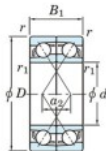

Roulement à bille simple rangée 7204-CDF-JTEKT - 7204-CDF-JTEKT

<https://www.123roulement.ch/roulement-palier/roulement-bille/simple-rangee/7204-cdf-jtekt>

Boundary dimensions

Angular ball bearings Face to face (DF)

Bearing No.	Boundary dimensions(mm)					Basic load ratings(kN)		Fatigue load limit(kN) C ₁₀	factor f ₀	Limiting speeds(min-1) Grease lub.
	d	D	B	r (min)	r1 (min)	C _r	C _{0r}			
7204CDF	20	47	28	1	0.6	33.4	19.6	1.45	13.4	15000

CARACTÉRISTIQUES PRODUIT

Marque	JTEKT
N° Ean13	3616060649492
Diam. intérieur	20 mm
Diam. extérieur	47 mm
Epaisseur	28 mm
Vitesse limite	15000 rpm
Charge dynamique	33.4 kN
Charge statique	19.6 kN
Conditionnement	1