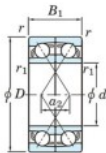

Roulement à bille simple rangée 7205-BDF-JTEKT - 7205-BDF-JTEKT

<https://www.123roulement.ch/roulement-palier/roulement-bille/simple-rangee/7205-bdf-jtekt>

Boundary dimensions

Angular ball bearings Face to face (DF)

Bearing No.	Boundary dimensions(mm)					Basic load ratings(kN)		Fatigue load limit(kN) C ₁₀	factor f ₀	Limiting speeds(min-1) Grease lub.
	d	D	B	r1(min)	r2(min)	C _r	C _{0r}			
7205BDF	25	52	30	1	0.6	29.9	18.8	1.15	-	7300