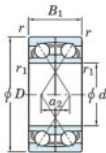

Roulement à bille simple rangée 7205-BDF-JTEKT - 7205-BDF-JTEKT

<https://www.123roulement.ch/roulement-palier/roulement-bille/simple-rangee/7205-bdf-jtekt>

Boundary dimensions

Angular ball bearings Face to face (DF)

Bearing No.	Boundary dimensions(mm)					Basic load ratings(kN)		Fatigue load limit(kN) C ₁₀	factor f ₀	Limiting speeds(min-1) Grease lub.
	d	D	B	r(min)	r1(min)	C _r	C _{0r}			
7205BDF	25	52	30	1	0.6	29.9	18.8	1.15	-	7300