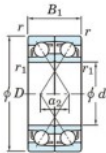

## Roulement à bille simple rangée 7205-DF-JTEKT - 7205-DF-JTEKT

<https://www.123roulement.ch/roulement-palier/roulement-bille/simple-rangee/7205-df-jtekt>

Boundary dimensions

Angular ball bearings Face to face (DF)

Bearing No.	Boundary dimensions(mm)					Basic load ratings(kN)		Fatigue load limit(kN)	factor	Limiting speeds(min-1)
	d	D	B	r1(min)	r1(max)	Cr	Cor			
7205DF	25	52	30	1	0.6	32.9	20.6	1.35	-	9600

### CARACTÉRISTIQUES PRODUIT

Marque	JTEKT
N° Ean13	4549250193705
Diam. intérieur	25 mm
Diam. extérieur	52 mm
Epaisseur	30 mm
Vitesse limite	9600 rpm
Charge dynamique	32.9 kN
Charge statique	20.6 kN
Conditionnement	1