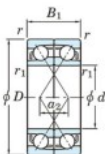

## Roulement à bille simple rangée 7305-BDF-JTEKT - 7305-BDF-JTEKT

<https://www.123roulement.ch/roulement-palier/roulement-bille/simple-rangee/7305-bdf-jtekt>

Boundary dimensions

Angular ball bearings Face to face (DF)

Bearing No.	Boundary dimensions(mm)						Basic load ratings(kN)		Fatigue load limit(kN)		factor	Limiting speeds(min-1)
	d	D	B	r(mm)	r1(mm)	Cr	Cor	C0	10			
7305BDF	25	62	34	1.1	0.6	49.5	29.2	2	-	-	6600	