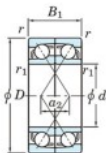

Roulement à bille simple rangée 7405-BDF-JTEKT - 7405-BDF-JTEKT

<https://www.123roulement.ch/roulement-palier/roulement-bille/simple-rangee/7405-bdf-jtekt>

Boundary dimensions

Angular ball bearings Face to face (DF)

Bearing No.	Boundary dimensions(mm)				Basic load ratings(kN)		Fatigue load factor		Limiting speeds(min-1)	
	d	D	B	r1(min)	r2(min)	Cr	C0r	f0	Grease lub.	
7405BDF	25	80	42	1.5	1	80.4	47.8	3.4	-	4400

CARACTÉRISTIQUES PRODUIT