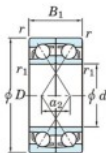

Roulement à bille simple rangée 7405-DF-JTEKT - 7405-DF-JTEKT

<https://www.123roulement.ch/roulement-palier/roulement-bille/simple-rangee/7405-df-jtekt>

Boundary dimensions

Angular ball bearings Face to face (DF)

Bearing No.	Boundary dimensions(mm)					Basic load ratings(kN)		Fatigue load limit(kN)	Factor	Limiting speeds(min-1)
	d	D	B	r1(mm)	r2(mm)	Cr	Cor			
7405DF	25	80	42	1.5	1	86.6	51.5	4	-	5100

CARACTÉRISTIQUES PRODUIT