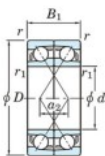

Roulement à bille simple rangée 7206-CDF-JTEKT - 7206-CDF-JTEKT

<https://www.123roulement.ch/roulement-palier/roulement-bille/simple-rangee/7206-cdf-jtekt>

Boundary dimensions

Angular ball bearings Face to face (DF)

Bearing No.	Boundary dimensions(mm)					Basic load ratings(kN)		Fatigue load factor		Limiting speeds(min-1)
	d	D	B	r(min)	r1(min)	Cr	C0r	C0	f0	Grease Lub.
7206CDF	30	62	32	1	0.6	49.4	32	2.2	14	11000

CARACTÉRISTIQUES PRODUIT