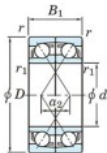

## Roulement à bille simple rangée 7306-DF-JTEKT - 7306-DF-JTEKT

<https://www.123roulement.ch/roulement-palier/roulement-bille/simple-rangee/7306-df-jtekt>

Boundary dimensions

Angular ball bearings Face to face (DF)

Bearing No.	Boundary dimensions(mm)					Basic load ratings(kN)		Fatigue load limit(kN)	factor	Limiting speeds(min-1)
	d	D	B	r1(min)	r2(min)	Cr	Cor			
7306DF	30	72	38	1.1	0.6	64.8	41.2	2.85	-	7300

### CARACTÉRISTIQUES PRODUIT

Marque	JTEKT
N° Ean13	3616060649669
Diam. intérieur	30 mm
Diam. extérieur	72 mm
Epaisseur	38 mm
Vitesse limite	7300 rpm
Charge dynamique	64.8 kN
Charge statique	41.2 kN
Conditionnement	1