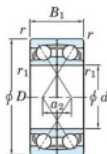

Roulement à bille simple rangée 7306-CDF-JTEKT - 7306-CDF-JTEKT

<https://www.123roulement.ch/roulement-palier/roulement-bille/simple-rangee/7306-cdf-jtekt>

Boundary dimensions

Angular ball bearings Face to face (DF)

Bearing No.	Boundary dimensions(mm)					Basic load ratings(kN)		Fatigue load factor		Limiting speeds(min-1) Grease lub.
	d	D	B	r (min)	r1 (min)	Cr	C0r	f0	f0	
7306CDF	30	72	38	1.1	0.6	69.5	44.2	3.25	13.4	10000