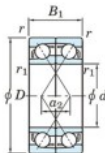

Roulement à bille simple rangée 7406-BDF-JTEKT - 7406-BDF-JTEKT

<https://www.123roulement.ch/roulement-palier/roulement-bille/simple-rangee/7406-bdf-jtekt>

Boundary dimensions

Angular ball bearings Face to face (DF)

Bearing No.	Boundary dimensions(mm)				Basic load ratings(kN)		Fatigue load limit(kN)	factor	Limiting speeds(min-1)
	d	D	B	r1(min)	Cr	C0r			
7406BDF	30	90	46	1.5	1	96.3	58.6	4.15	- Grease lub.

CARACTÉRISTIQUES PRODUIT