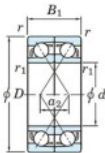

Roulement à bille simple rangée 7207-BDF-JTEKT - 7207-BDF-JTEKT

<https://www.123roulement.ch/roulement-palier/roulement-bille/simple-rangee/7207-bdf-jtekt>

Boundary dimensions

Angular ball bearings Face to face (DF)

Bearing No.	Boundary dimensions(mm)					Basic load ratings(kN)		Fatigue load factor		Limiting speeds(min-1)
	d	D	B	r1(min)	r1(max)	Cr	Cor	f0	f0	Grease lub.
7207BDF	35	72	34	1.1	0.6	54.9	36.9	2.25	-	5200