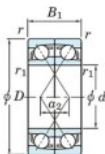

Roulement à bille simple rangée 7207-DF-JTEKT - 7207-DF-JTEKT

<https://www.123roulement.ch/roulement-palier/roulement-bille/simple-rangee/7207-df-jtekt>

Boundary dimensions

Angular ball bearings Face to face (DF)

Bearing No.	Boundary dimensions(mm)					Basic load ratings(kN)		Fatigue load limit(kN)	factor	Limiting speeds(min-1)
	d	D	B	r (min)	r1 (min)	Cr	Cor			
7207DF	35	72	34	1.1	0.6	60.3	40.4	2.65	-	7000

CARACTÉRISTIQUES PRODUIT