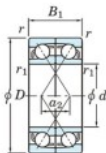

Roulement à bille simple rangée 7407-BDF-JTEKT - 7407-BDF-JTEKT

<https://www.123roulement.ch/roulement-palier/roulement-bille/simple-rangee/7407-bdf-jtekt>

Boundary dimensions

Angular ball bearings Face to face (DF)

Bearing No.	Boundary dimensions(mm)					Basic load ratings(kN)		Fatigue load limit(kN)	factor	Limiting speeds(min-1)
	d	D	B	r1(mm)	r2(mm)	Cr	Cor			
7407BDF	35	100	50	1.5	1	122	76.2	5.45	-	3400

CARACTÉRISTIQUES PRODUIT