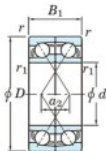

## Roulement à bille simple rangée 7407-DF-JTEKT - 7407-DF-JTEKT

<https://www.123roulement.ch/roulement-palier/roulement-bille/simple-rangee/7407-df-jtekt>

Boundary dimensions

Angular ball bearings Face to face (DF)

Bearing No.	Boundary dimensions(mm)					Basic load ratings(kN)		Fatigue load limit(kN)	factor	Limiting speeds(min-1)
	d	D	B	r(min)	r1(min)	Cr	Co	Cu	f0	Grease lub
7407DF	35	100	50	1.5	1	132	82.1	6.35	-	4000