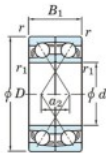

Roulement à bille simple rangée 7407-DF-JTEKT - 7407-DF-JTEKT

<https://www.123roulement.ch/roulement-palier/roulement-bille/simple-rangee/7407-df-jtekt>

Boundary dimensions

Angular ball bearings Face to face (DF)

Bearing No.	Boundary dimensions(mm)					Basic load ratings(kN)		Fatigue load limit(kN)	factor	Limiting speeds(min-1)
	d	D	B	r(min)	r1(min)	Cr	Co	Cu	f0	Grease lub.
7407DF	35	100	50	1.5	1	132	82.1	6.35	-	4000