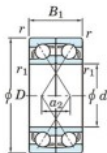

Roulement à bille simple rangée 7208-BDF-JTEKT - 7208-BDF-JTEKT

<https://www.123roulement.ch/roulement-palier/roulement-bille/simple-rangee/7208-bdf-jtekt>

Boundary dimensions

Angular ball bearings Face to face (DF)

Bearing No.	Boundary dimensions(mm)					Basic load ratings(kN)		Fatigue load factor		Limiting speeds(min-1) Grease lub.
	d	D	B	r(min)	r1(min)	Cr	C0r	f0	f0	
7208BDF	40	80	36	1.1	0.6	65.2	45.9	2.8	-	4800

CARACTÉRISTIQUES PRODUIT

Marque	JTEKT
N° Ean13	4549250194597
Diam. intérieur	40 mm
Diam. extérieur	80 mm
Epaisseur	36 mm
Vitesse limite	4800 rpm
Charge dynamique	65.2 kN
Charge statique	45.9 kN
Conditionnement	1