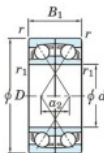

## Roulement à bille simple rangée 7208-DF-JTEKT - 7208-DF-JTEKT

<https://www.123roulement.ch/roulement-palier/roulement-bille/simple-rangee/7208-df-jtekt>

Boundary dimensions

Angular ball bearings Face to face (FF)

Bearing No.	Boundary dimensions(mm)					Basic load ratings(kN)		Fatigue load limit(kN) $C_{10}$	factor $f_0$	Limiting speeds(min-1) Grease lub.
	d	D	B	r (min)	r1 (min)	$C_r$	$C_{0r}$			
7208DF	40	80	36	1.1	0.6	71.7	50.3	3.25	-	6400

### CARACTÉRISTIQUES PRODUIT

Marque	JTEKT
N° Ean13	4549250194757
Diam. intérieur	40 mm
Diam. extérieur	80 mm
Epaisseur	36 mm
Vitesse limite	6400 rpm
Charge dynamique	71.7 kN
Charge statique	50.3 kN
Conditionnement	1