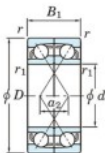

Roulement à bille simple rangée 7208-CDF-JTEKT - 7208-CDF-JTEKT

<https://www.123roulement.ch/roulement-palier/roulement-bille/simple-rangee/7208-cdf-jtekt>

Boundary dimensions

Angular ball bearings Face to face (DF)

| Bearing No. | Boundary dimensions(mm) | | | | | Basic load ratings(kN) | | Fatigue load factor | | Limiting speeds(min-1) |
|-------------|-------------------------|----|----|--------|---------|------------------------|------|---------------------|------|------------------------|
| | d | D | B | r(min) | r1(min) | Cr | C0r | C0 | f0 | Grease lub. |
| 7208CDF | 40 | 80 | 36 | 1.1 | 0.6 | 77.6 | 54.3 | 3.7 | 14.2 | 8800 |