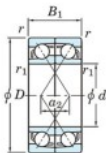

Roulement à bille simple rangée 7308-BDF-JTEKT - 7308-BDF-JTEKT

<https://www.123roulement.ch/roulement-palier/roulement-bille/simple-rangee/7308-bdf-jtekt>

Boundary dimensions

Angular ball bearings Face to face (DF)

Bearing No.	Boundary dimensions(mm)					Basic load ratings(kN)		Fatigue load factor		Limiting speeds(min-1)
	d	D	B	r1(min)	r1(max)	Cr	Cor	f0	f0	Grease lub.
7308BDF	40	90	46	1.5	1	91	60.6	3.95	-	4400

CARACTÉRISTIQUES PRODUIT