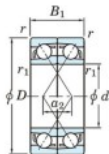

Roulement à bille simple rangée 7408-BDF-JTEKT - 7408-BDF-JTEKT

<https://www.123roulement.ch/roulement-palier/roulement-bille/simple-rangee/7408-bdf-jtekt>

Boundary dimensions

Angular ball bearings Face to face (DF)

Bearing No.	Boundary dimensions(mm)					Basic load ratings(kN)		Fatigue load limit(kN)	Fatigue factor	Limiting speeds(min-1)
	d	D	B	r(min)	r1(min)	Cr	Cor	$\frac{C}{d^3}$	f0	Grease lub.
7408BDF	40	110	54	2	1	141	89.8	6.4	-	3100

CARACTÉRISTIQUES PRODUIT

Marque	JTEKT
N° Ean13	3616060649843
Diam. intérieur	40 mm
Diam. extérieur	110 mm
Epaisseur	54 mm
Vitesse limite	3100 rpm
Charge dynamique	141 kN
Charge statique	89.8 kN
Conditionnement	1