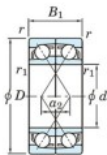

Roulement à bille simple rangée 7408-DF-JTEKT - 7408-DF-JTEKT

<https://www.123roulement.ch/roulement-palier/roulement-bille/simple-rangee/7408-df-jtekt>

Boundary dimensions

Angular ball bearings Face to face (DF)

Bearing No.	Boundary dimensions(mm)				Basic load ratings(kN)		Fatigue load limit(kN)	factor	Limiting speeds(min-1)
	d	D	B	r1(min)	Cr	C0r			
7408DF	40	110	54	2	1	152	96.8	7.45	3600 Grease lub.

CARACTÉRISTIQUES PRODUIT