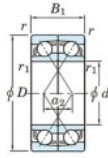

Roulement à bille simple rangée 7209-DF-JTEKT - 7209-DF-JTEKT

<https://www.123roulement.ch/roulement-palier/roulement-bille/simple-rangee/7209-df-jtekt>

Boundary dimensions

Angular ball bearings Face to face (DF)

Bearing No.	Boundary dimensions(mm)						Basic load ratings(kN)		Fatigue load factor		Limiting speeds(min-1) Grease lub.
	d	D	B	r(min)	r1(min)	Cr	Cor	C0	f0		
7209DF	45	85	38	1.1	0.6	80.5	57.2	3.7	-	6000	

CARACTÉRISTIQUES PRODUIT

Marque	JTEKT
N° Ean13	4549250195037
Diam. intérieur	45 mm
Diam. intérieur	1.772" inch
Diam. extérieur	85 mm
Diam. extérieur	3.346" inch
Epaisseur	38 mm
Epaisseur	1.496" inch
Vitesse limite	6000 rpm
Charge dynamique	80.5 kN
Charge statique	57.2 kN
Conditionnement	1