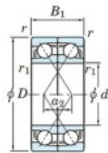

Roulement à bille simple rangée 7209-CDF-JTEKT - 7209-CDF-JTEKT

<https://www.123roulement.ch/roulement-palier/roulement-bille/simple-rangee/7209-cdf-jtekt>

Boundary dimensions

Angular ball bearings Face to face (DF)

Bearing No.	Boundary dimensions(mm)					Basic load ratings(kN)		Fatigue load factor		Limiting speeds(min-1)
	d	D	B	r1(min)	r1(max)	Cr	Cor	C0	f0	Grease lub
7209CDF	45	85	38	1.1	0.6	87.1	61.8	4.2	14.2	8000

CARACTÉRISTIQUES PRODUIT

Marque	JTEKT
N° Ean13	3616060649881
Diam. intérieur	45 mm
Diam. extérieur	85 mm
Epaisseur	38 mm
Vitesse limite	8000 rpm
Charge dynamique	87.1 kN
Charge statique	61.8 kN
Conditionnement	1