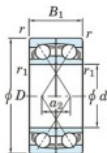

Roulement à bille simple rangée 7309-CDF-JTEKT - 7309-CDF-JTEKT

<https://www.123roulement.ch/roulement-palier/roulement-bille/simple-rangee/7309-cdf-jtekt>

Boundary dimensions

Angular ball bearings Face to face (DF)

Bearing No.	Boundary dimensions(mm)				Basic load ratings(kN)		Fatigue load limit(kN)		factor	Limiting speeds(min-1)
	d	D	B	r1(min)	r1(min)	Cr	Cor	C0		
7309CDF	45	100	50	1.5	1	127	86,7	6,4	13,5	7200

CARACTÉRISTIQUES PRODUIT