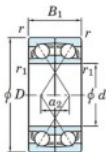

Roulement à bille simple rangée 7210-DF-JTEKT - 7210-DF-JTEKT

<https://www.123roulement.ch/roulement-palier/roulement-bille/simple-rangee/7210-df-jtekt>

Boundary dimensions

Angular ball bearings Face to face (DF)

Bearing No.	Boundary dimensions(mm)					Basic load ratings(kN)		Fatigue load limit(kN)		factor	Limiting speeds(min-1) Grease lub.
	d	D	B	r (min)	r1 (min)	Cr	C0r	Cu	f0		
7210DF	50	90	40	1.1	0.6	83.8	62.9	3.85	-	-	5400

CARACTÉRISTIQUES PRODUIT

Marque	JTEKT
N° Ean13	3616060649959
Diam. intérieur	50 mm
Diam. extérieur	90 mm
Epaisseur	40 mm
Vitesse limite	5400 rpm
Charge dynamique	83.8 kN
Charge statique	62.9 kN
Conditionnement	1