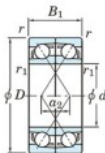

Roulement à bille simple rangée 7210-CDF-JTEKT - 7210-CDF-JTEKT

<https://www.123roulement.ch/roulement-palier/roulement-bille/simple-rangee/7210-cdf-jtekt>

Boundary dimensions

Angular ball bearings Face to face (DF)

Bearing No.	Boundary dimensions(mm)					Basic load ratings(kN)		Fatigue load limit(kN)		Limiting speeds(min-1)
	d	D	B	r1 (min)	r2 (min)	Cr	C0r	C0r	f0	
7210CDF	50	90	40	1.1	0.6	91	68.1	4.4	14.6	7500

CARACTÉRISTIQUES PRODUIT