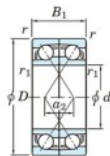

## Roulement à bille simple rangée 7310-DF-JTEKT - 7310-DF-JTEKT

<https://www.123roulement.ch/roulement-palier/roulement-bille/simple-rangee/7310-df-jtekt>

Boundary dimensions

Angular ball bearings Face to face (DF)

Bearing No.	Boundary dimensions(mm)					Basic load ratings(kN)		Fatigue load limit(kN)	factor	Limiting speeds(min-1)
	d	D	B	r1(min)	r1(max)	Cr	C0r			
7310DF	50	110	54	2	1	151	105	7.35	-	4600

### CARACTÉRISTIQUES PRODUIT

Marque	JTEKT
N° Ean13	4549250295362
Diam. intérieur	50 mm
Diam. extérieur	110 mm
Epaisseur	54 mm
Vitesse limite	4600 rpm
Charge dynamique	151 kN
Charge statique	105 kN
Conditionnement	1