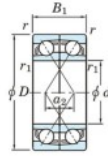

## Roulement à bille simple rangée 7310-CDF-JTEKT - 7310-CDF-JTEKT

<https://www.123roulement.ch/roulement-palier/roulement-bille/simple-rangee/7310-cdf-jtekt>

Boundary dimensions

Angular ball bearings Face to face (DF)

Bearing No.	Boundary dimensions(mm)					Basic load ratings(kN)		Fatigue load limit(kN) C <sub>10</sub>	factor f <sub>0</sub>	Limiting speeds(min-1) Grease Lub.
	d	D	B	r1(min)	r1(max)	C <sub>r</sub>	C <sub>0r</sub>			
7310CDF	50	110	54	2	1	162	112	8.4	13.4	6400