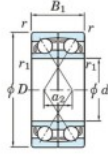

Roulement à bille simple rangée 7211-CDF-JTEKT - 7211-CDF-JTEKT

<https://www.123roulement.ch/roulement-palier/roulement-bille/simple-rangee/7211-cdf-jtekt>

Boundary dimensions

Angular ball bearings Face to face (DF)

Bearing No.	Boundary dimensions(mm)					Basic load ratings(kN)		Fatigue load factor		Limiting speeds(min-1)
	d	D	B	r (mm)	r1 (mm)	Cr	Cor	f0	Grease lub.	
7211CDF	55	100	42	1.5	1	112	86.1	5.6	14.6	6700

CARACTÉRISTIQUES PRODUIT