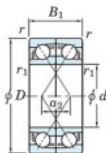

## Roulement à bille simple rangée 7311-BDF-JTEKT - 7311-BDF-JTEKT

<https://www.123roulement.ch/roulement-palier/roulement-bille/simple-rangee/7311-bdf-jtekt>

Boundary dimensions

Angular ball bearings Face to face (DF)

Bearing No.	Boundary dimensions(mm)					Basic load ratings(kN)		Fatigue load limit(kN)	factor	Limiting speeds(min-1)
	d	D	B	r1(mm)	r2(mm)	Cr	Co			
7311BDF	55	120	58	2	1	160	113	7.4	-	3200

### CARACTÉRISTIQUES PRODUIT

Marque	JTEKT
N° Ean13	4549250200564
Diam. intérieur	55 mm
Diam. extérieur	120 mm
Epaisseur	58 mm
Vitesse limite	3200 rpm
Charge dynamique	160 kN
Charge statique	113 kN
Conditionnement	1