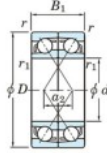

Roulement à bille simple rangée 7311-CDF-JTEKT - 7311-CDF-JTEKT

<https://www.123roulement.ch/roulement-palier/roulement-bille/simple-rangee/7311-cdf-jtekt>

Boundary dimensions

Angular ball bearings Face to face (DF)

Bearing No.	Boundary dimensions(mm)					Basic load ratings(kN)		Fatigue load limit(kN)		factor	Limiting speeds(min-1) Grease lub.
	d	D	B	r (min)	r1 (min)	C _r	C _{0r}	C _{0r}	f ₀		
7311CDF	55	120	58	2	1	187	132	9.85	13.4		5900

CARACTÉRISTIQUES PRODUIT

Marque	JTEKT
N° Ean13	3616060650054
Diam. intérieur	55 mm
Diam. intérieur	2.165" inch
Diam. extérieur	120 mm
Diam. extérieur	4.724" inch
Epaisseur	58 mm
Epaisseur	2.283" inch
Vitesse limite	5900 rpm
Charge dynamique	187 kN
Charge statique	132 kN
Conditionnement	1