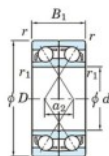

Roulement à bille simple rangée 7312-BDF-JTEKT - 7312-BDF-JTEKT

<https://www.123roulement.ch/roulement-palier/roulement-bille/simple-rangee/7312-bdf-jtekt>

Boundary dimensions

Angular ball bearings Face to face (DF)

Bearing No.	Boundary dimensions(mm)					Basic load ratings(kN)		Fatigue load limit(kN) C10	factor f0	Limiting speeds(min-1) Grease lub
	d	D	B	r (min)	r1 (min)	Cr	C0r			
7312BDF	60	130	62	2.1	1.1	183	132	8.6	-	2900