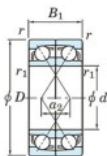

Roulement à bille simple rangée 7312-CDF-JTEKT - 7312-CDF-JTEKT

<https://www.123roulement.ch/roulement-palier/roulement-bille/simple-rangee/7312-cdf-jtekt>

Boundary dimensions

Angular ball bearings Face to face (DF)

Bearing No.	Boundary dimensions(mm)					Basic load ratings(kN)		Fatigue load limit(kN) C_{10}	factor f_0	Limiting speeds(min-1) Grease lub.
	d	D	B	r(min)	r1(min)	C_r	C_{0r}			
7312CDF	60	130	62	2.1	1.1	213	153	11.4	13.4	5400