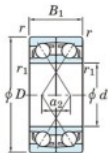

Roulement à bille simple rangée 7213-BDF-JTEKT - 7213-BDF-JTEKT

<https://www.123roulement.ch/roulement-palier/roulement-bille/simple-rangee/7213-bdf-jtekt>

Boundary dimensions

Angular ball bearings Face to face (DF)

Bearing No.	Boundary dimensions(mm)					Basic load ratings(kN)		Fatigue load limit(kN)	factor	Limiting speeds(min-1)
	d	D	B	r1(min)	r1(max)	Cr	Cor			
7213BDF	65	120	46	1.5	1	129	105	6.15	-	3100

CARACTÉRISTIQUES PRODUIT