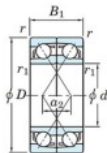

Roulement à bille simple rangée 7314-CDF-JTEKT - 7314-CDF-JTEKT

<https://www.123roulement.ch/roulement-palier/roulement-bille/simple-rangee/7314-cdf-jtekt>

Boundary dimensions

Angular ball bearings Face to face (DF)

Bearing No.	Boundary dimensions(mm)					Basic load ratings(kN)		Fatigue load factor		Limiting speeds(min-1)
	d	D	B	r1(min)	r1(max)	Cr	Cor	f0	f0	Grease lub.
7314CDF	70	150	70	2.1	1.1	272	200	14.2	13.4	4700