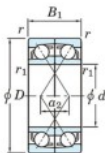

Roulement à bille simple rangée 7315-DF-JTEKT - 7315-DF-JTEKT

<https://www.123roulement.ch/roulement-palier/roulement-bille/simple-rangee/7315-df-jtekt>

Boundary dimensions

Angular ball bearings Face to face (DF)

Bearing No.	Boundary dimensions(mm)					Basic load ratings(kN)		Fatigue load limit(kN)		Factor	Limiting speeds(min-1) Grease lub.
	d	D	B	r1(min)	r2(min)	C _r	C _{0r}	C _r	C _{0r}		
7315DF	75	160	74	2.1	1.1	276	212	13.5	-	-	3200

CARACTÉRISTIQUES PRODUIT

Marque	JTEKT
N° Ean13	4549250201691
Diam. intérieur	75 mm
Diam. extérieur	160 mm
Epaisseur	74 mm
Vitesse limite	3200 rpm
Charge dynamique	276 kN
Charge statique	212 kN
Conditionnement	1