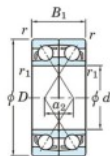

Roulement à bille simple rangée 7216-CDF-JTEKT - 7216-CDF-JTEKT

<https://www.123roulement.ch/roulement-palier/roulement-bille/simple-rangee/7216-cdf-jtekt>

Boundary dimensions

Angular ball bearings Face to face (DF)

Bearing No.	Boundary dimensions(mm)					Basic load ratings(kN)		Fatigue load limit(kN)		Limiting speeds(min-1)
	d	D	B	r(min)	r1(min)	Cr	C0r	C0r	f0	
7216CDF	80	140	52	2	1	197	165	10	14.7	4700

CARACTÉRISTIQUES PRODUIT

Marque	JTEKT
N° Ean13	3616060650313
Diam. intérieur	80 mm
Diam. intérieur	3.15" inch
Diam. extérieur	140 mm
Diam. extérieur	5.512" inch
Epaisseur	52 mm
Epaisseur	2.047" inch
Vitesse limite	4700 rpm
Charge dynamique	197 kN
Charge statique	165 kN
Conditionnement	1