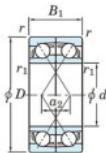

Roulement à bille simple rangée 7316-BDF-JTEKT - 7316-BDF-JTEKT

<https://www.123roulement.ch/roulement-palier/roulement-bille/simple-rangee/7316-bdf-jtekt>

Boundary dimensions

Angular ball bearings Face to face (DF)

Bearing No.	Boundary dimensions(mm)					Basic load ratings(kN)		Fatigue load limit(kN)	factor	Limiting speeds(min-1)
	d	D	B	r1(mm)	r2(mm)	Cr	Cor			
7316BDF	80	170	78	2.1	1.1	274	218	12.7	-	2200

CARACTÉRISTIQUES PRODUIT