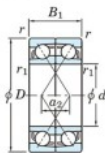

Roulement à bille simple rangée 7316-CDF-JTEKT - 7316-CDF-JTEKT

<https://www.123roulement.ch/roulement-palier/roulement-bille/simple-rangee/7316-cdf-jtekt>

Boundary dimensions

Angular ball bearings Face to face (DF)

Bearing No.	Boundary dimensions(mm)					Basic load ratings(kN)		Fatigue load limit(kN)		Limiting speeds(min-1) Grease lub.
	d	D	B	r1(min)	r1(max)	Cr	Cor	C10	f0	
7316CDF	80	170	78	2.1	1.1	321	255	16.8	13.5	4100