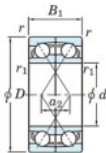

Roulement à bille simple rangée 7217-BDF-JTEKT - 7217-BDF-JTEKT

<https://www.123roulement.ch/roulement-palier/roulement-bille/simple-rangee/7217-bdf-jtekt>

Boundary dimensions

Angular ball bearings Face to face (DF)

Bearing No.	Boundary dimensions(mm)					Basic load ratings(kN)		Fatigue load factor		Limiting speeds(min-1) Grease lub.
	d	D	B	r1(min)	r1(max)	Cr	Cor	Ca	f0	
7217BDF	85	150	56	2	1	189	162	8.7	-	2400

CARACTÉRISTIQUES PRODUIT