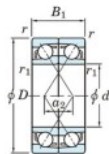

Roulement à bille simple rangée 7217-DF-JTEKT - 7217-DF-JTEKT

<https://www.123roulement.ch/roulement-palier/roulement-bille/simple-rangee/7217-df-jtekt>

Boundary dimensions

Angular ball bearings Face to face (DF)

Bearing No.	Boundary dimensions(mm)					Basic load ratings(kN)		Fatigue load limit(kN)	factor	Limiting speeds(min-1)
	d	D	B	r1(min)	r1(max)	Cr	Cor	Cu	f0	Grease lub.
7217DF	85	150	56	2	1	209	178	10	-	3200