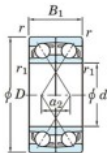

Roulement à bille simple rangée 7318-CDF-JTEKT - 7318-CDF-JTEKT

<https://www.123roulement.ch/roulement-palier/roulement-bille/simple-rangee/7318-cdf-jtekt>

Boundary dimensions

Angular ball bearings Face to face (DF)

Bearing No.	Boundary dimensions(mm)					Basic load ratings(kN)		Fatigue load factor		Limiting speeds(min-1)
	d	D	B	r(min)	r1(min)	Cr	Cor	f0	f0	Grease lub.
7318CDF	90	190	86	3	1.1	372	315	13.8	13.5	3600