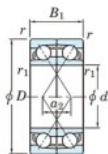

Roulement à bille simple rangée 7220-BDF-JTEKT - 7220-BDF-JTEKT

<https://www.123roulement.ch/roulement-palier/roulement-bille/simple-rangee/7220-bdf-jtekt>

Boundary dimensions

Angular ball bearings Face to face (FF)

Bearing No.	Boundary dimensions(mm)					Basic load ratings(kN)		Fatigue load limit(kN)	factor	Limiting speeds(min-1)
	d	D	B	r1(min)	r2(min)	Cr	Cor	C0r	f0	Grease lub.
7220BDF	100	180	68	2.1	1.1	264	229	11.3	-	2000