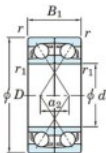

Roulement à bille simple rangée 7320-DF-JTEKT - 7320-DF-JTEKT

<https://www.123roulement.ch/roulement-palier/roulement-bille/simple-rangee/7320-df-jtekt>

Boundary dimensions

Angular ball bearings Face to face (DF)

Bearing No.	Boundary dimensions(mm)						Basic load ratings(kN)		Fatigue load limit(kN)	factor	Limiting speeds(min-1)
	d	D	B	r1(min)	r1(max)	Cr	C0r	Grease lub.			
7320DF	100	215	94	3	1.1	421	387	15.9	-	2300	

CARACTÉRISTIQUES PRODUIT

Marque	JTEKT
N° Ean13	4549250202575
Diam. intérieur	100 mm
Diam. intérieur	3.937" inch
Diam. extérieur	215 mm
Diam. extérieur	8.465" inch
Epaisseur	94 mm
Epaisseur	3.701" inch
Vitesse limite	2300 rpm
Charge dynamique	421 kN
Charge statique	387 kN
Conditionnement	1

contact@123roulement.ch

+33 359 36 04 90

CRT4 de Lesquin 60 Rue Du Haut De Sainghin 59273 Fretin FRANCE