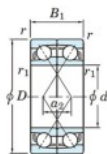

Roulement à bille simple rangée 7900-CDF-JTEKT - 7900-CDF-JTEKT

<https://www.123roulement.ch/roulement-palier/roulement-bille/simple-rangee/7900-cdf-jtekt>

Boundary dimensions

Angular ball bearings Face to face (DF)

Bearing No.	Boundary dimensions(mm)					Basic load ratings(kN)		Fatigue load limit(kN)	factor	Limiting speeds(min-1)
	d	D	B	r1(mm)	r2(mm)	Cr	Cor	Cu	f0	Grease lub.
7900CDF FY	10	22	12	0.3	-	6.1	3.05	0.12	14.2	42000